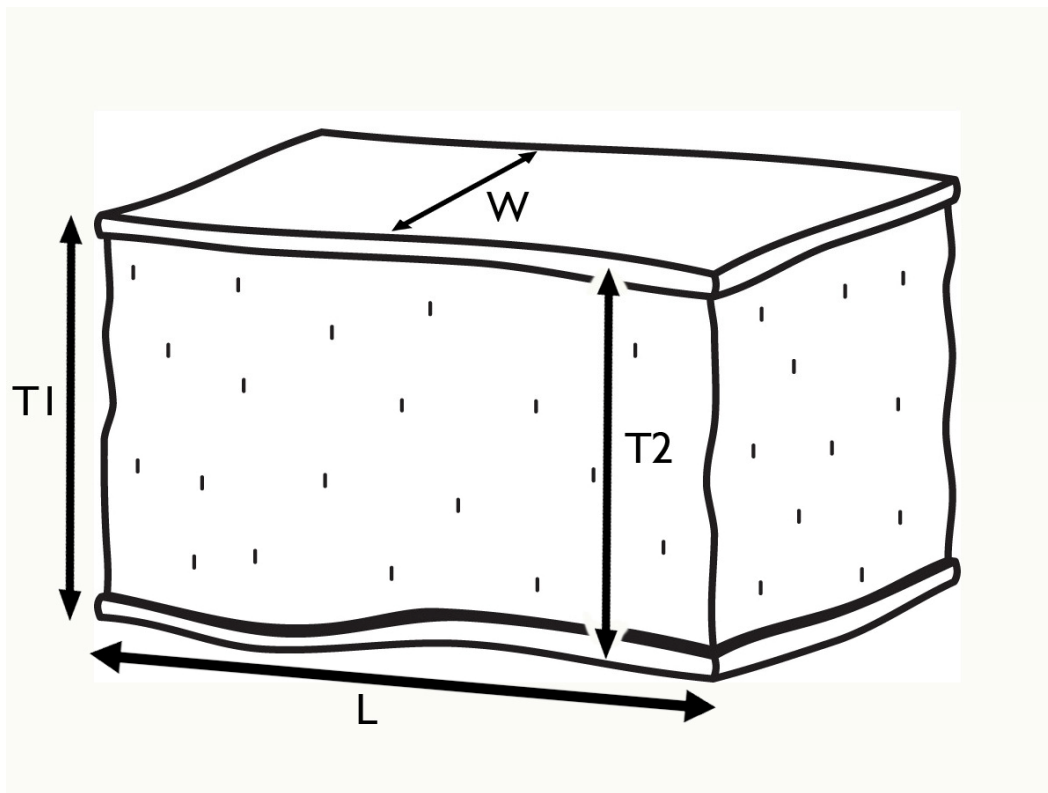

**SteriGraft<sup>TM</sup> – Ilium Bicortical Strip**

Product Code	Description	Size & Measurements
504	Ilium Bicortical Strip 40 mm	L = 38 - 42 mm W = 19 - 25 mm T1 ≥ 9 mm T2 ≥ 5 mm
505	Ilium Bicortical Strip 45 mm	L = 43 - 47 mm W = 19 - 25 mm T1 ≥ 9 mm T2 ≥ 5 mm
506	Ilium Bicortical Strip 50 mm	L = 48 - 52 mm W = 19 - 25 mm T1 ≥ 9 mm T2 ≥ 5 mm
507	Ilium Bicortical Strip 55 mm	L = 53 - 57 mm W = 19 - 25 mm T1 ≥ 9 mm T2 ≥ 5 mm
508	Ilium Bicortical Strip 60 mm	L = 58 - 62 mm W = 19 - 25 mm T1 ≥ 9 mm T2 ≥ 5 mm